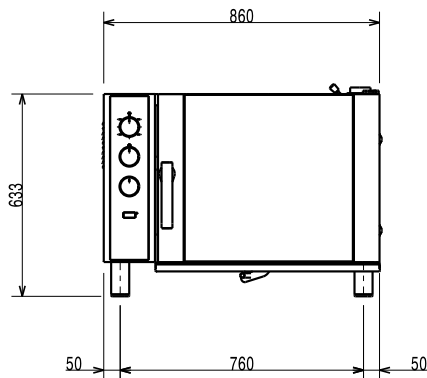

Front

Sida

CW11 = Kallvatten
 CW12 = Kallvatten 2
 D = Avlopp
 EI = Elektrisk anslutning

Topp

Elektricitet

Spänning:	380-400 V/3N ph/50 Hz
Effekt, max:	7.7 kW
Total watt:	7.7 kW

Kapacitet

GN:	6 (GN 1/1)
Gejderavstånd:	60 mm

Viktig information

Yttermått, bredd	860 mm
Yttermått, djup	767 mm
Yttermått, höjd	633 mm
Nettovikt:	79.5 kg
Konvektion:	X
Instickstermometer	X
Invändiga mått, bredd:	560 mm
Invändiga mått, djup:	370 mm
Invändiga mått, höjd:	380 mm