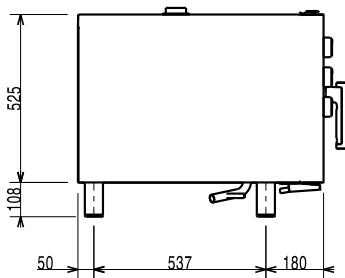

Front

Sida

CW11 = Kallvatten
 CW12 = Kallvatten 2
 D = Avlopp
 EI = Elektrisk anslutning

Topp

Elektricitet

Spänning:	380-400 V/3N ph/50 Hz
Effekt, max:	7.7 kW
Total watt:	7.7 kW

Kapacitet

GN:	6 (GN 1/1)
Gejderavstånd:	60 mm

Viktig information

Yttermått, bredd	860 mm
Yttermått, djup	767 mm
Yttermått, höjd	633 mm
Nettovikt:	79.5 kg
Konvektion:	X
Instickstermometer	X
Invändiga mått, bredd:	560 mm
Invändiga mått, djup:	370 mm
Invändiga mått, höjd:	380 mm